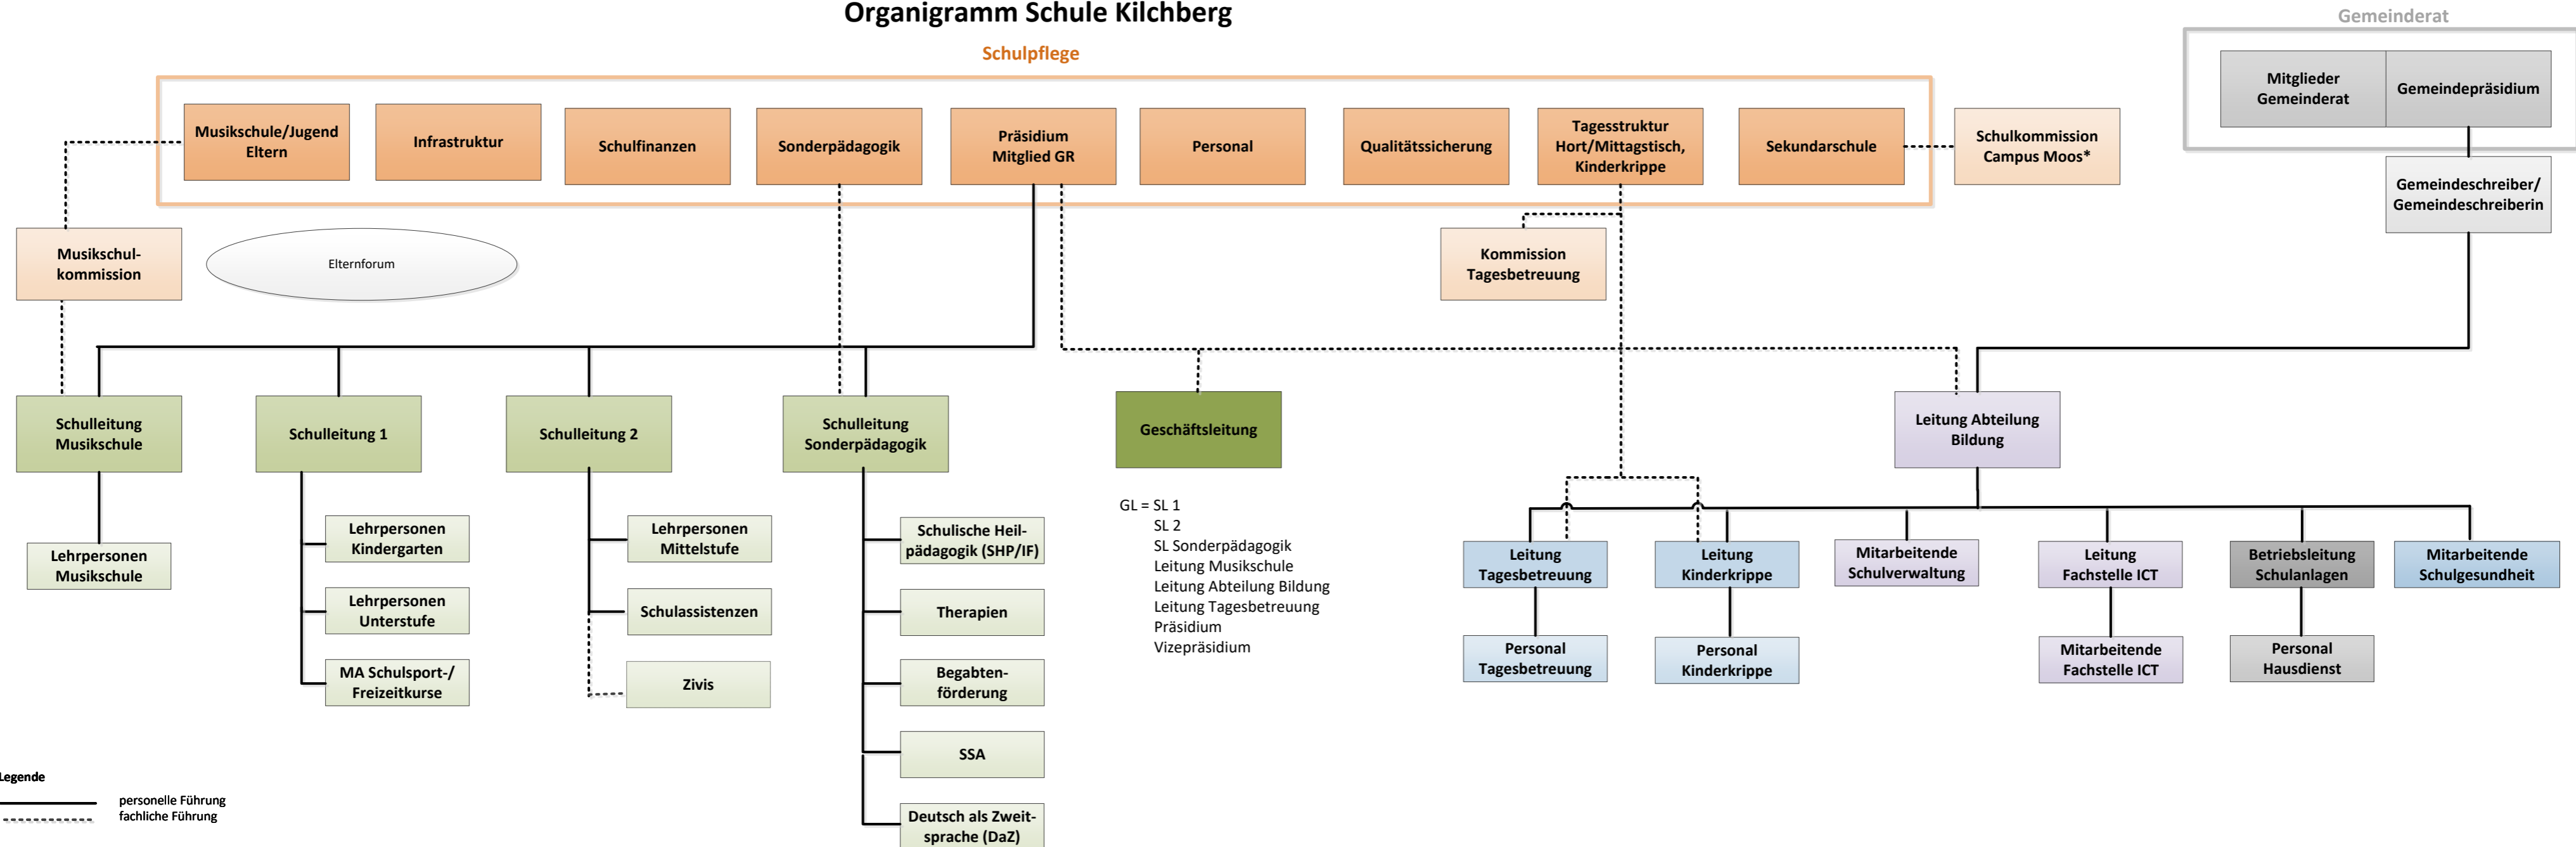

# Organigramm Schule Kilchberg

GL = SL 1  
 SL 2  
 SL Sonderpädagogik  
 Leitung Musikschule  
 Leitung Abteilung Bildung  
 Leitung Tagesbetreuung  
 Präsidium  
 Vizepräsidium