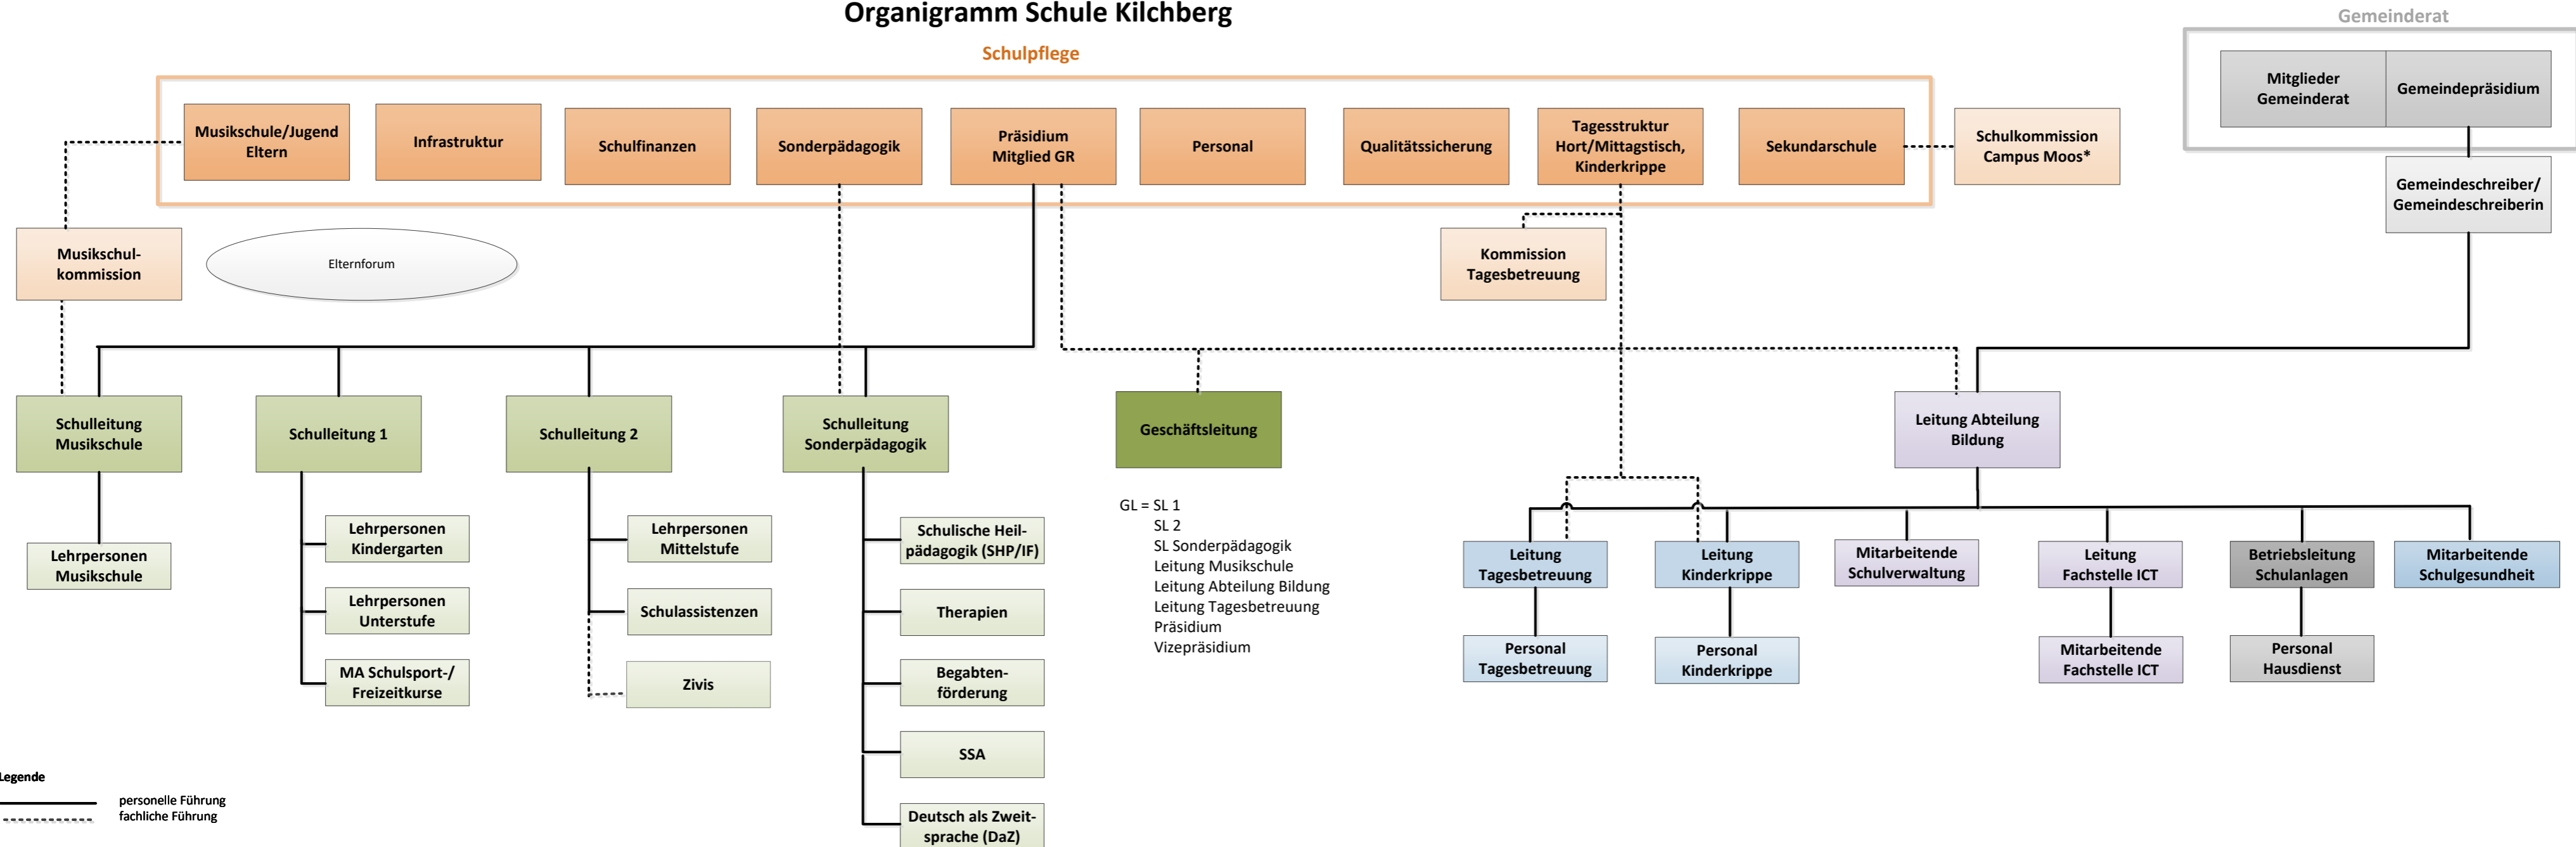

# Organigramm Schule Kilchberg

GL = SL 1  
 SL 2  
 SL Sonderpädagogik  
 Leitung Musikschule  
 Leitung Abteilung Bildung  
 Leitung Tagesbetreuung  
 Präsidium  
 Vizepräsidium