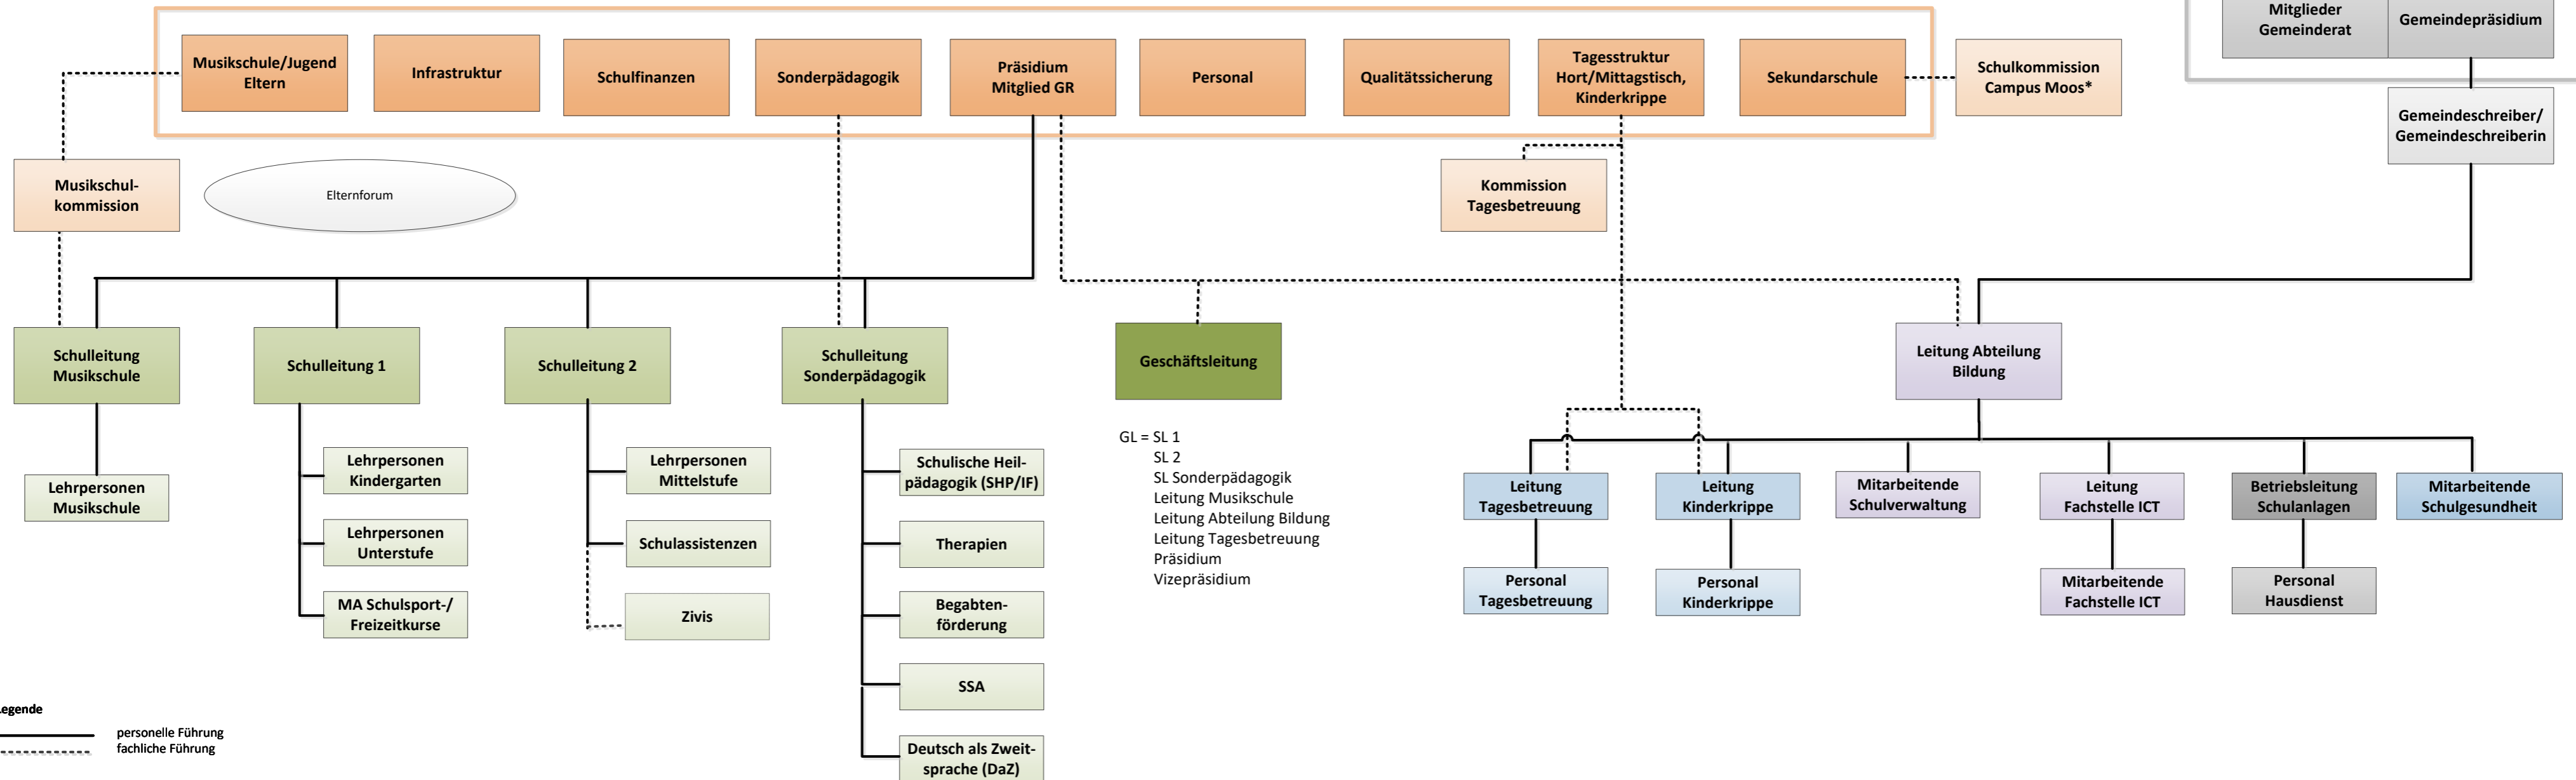

Organigramm Schule Kilchberg

Schulpflege

Gemeinderat

GL = SL 1
 SL 2
 SL Sonderpädagogik
 Leitung Musikschule
 Leitung Abteilung Bildung
 Leitung Tagesbetreuung
 Präsidium
 Vizepräsidium

Legende
 ————— personelle Führung
 - - - - - fachliche Führung

* Präsidium Schulkommission Campus Moos alternierend mit Rüslikon