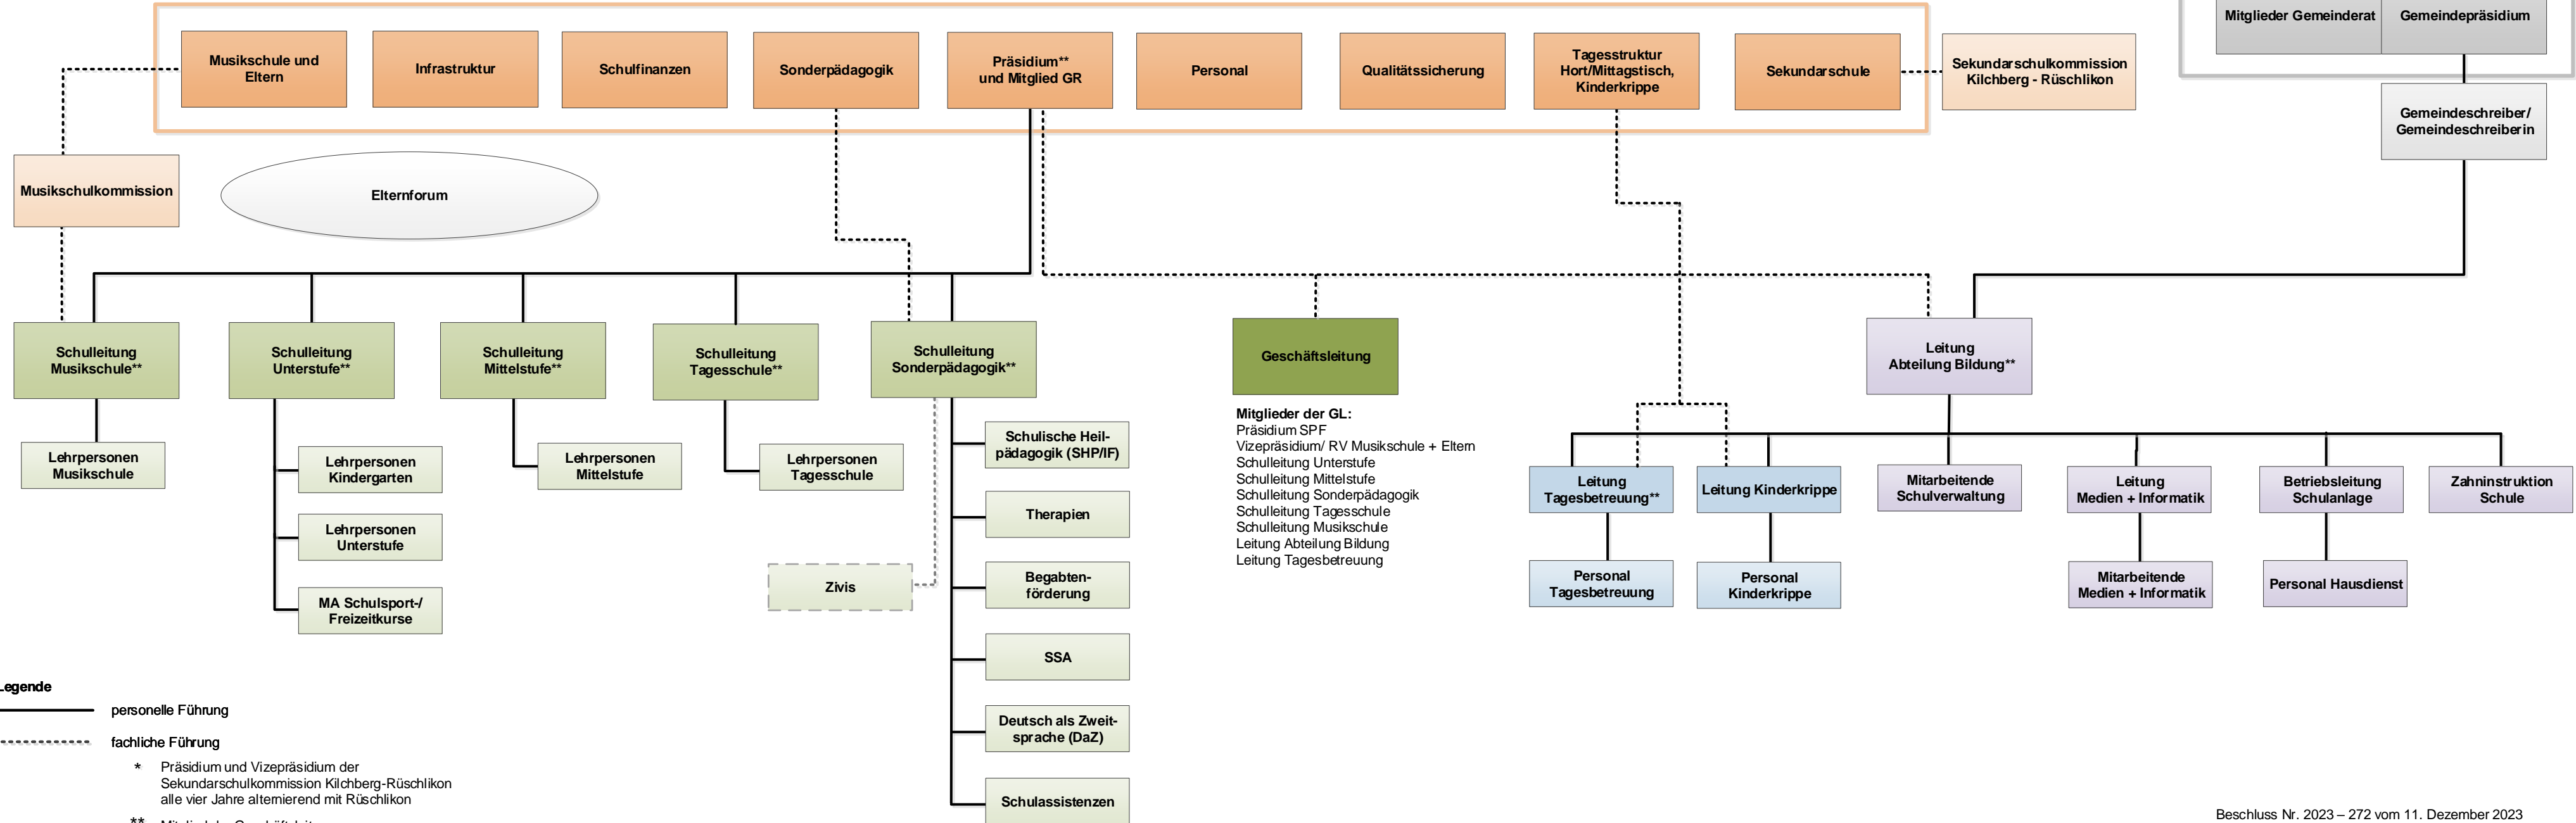

Organigramm der Schule Kilchberg

Schulpflege nach Ressorts

Legende

- personelle Führung
- - - fachliche Führung
- * Präsidium und Vizepräsidium der Sekundarschulkommission Kilchberg-Rüslikon alle vier Jahre abtermierend mit Rüslikon
- ** Mitglied der Geschäftsleitung